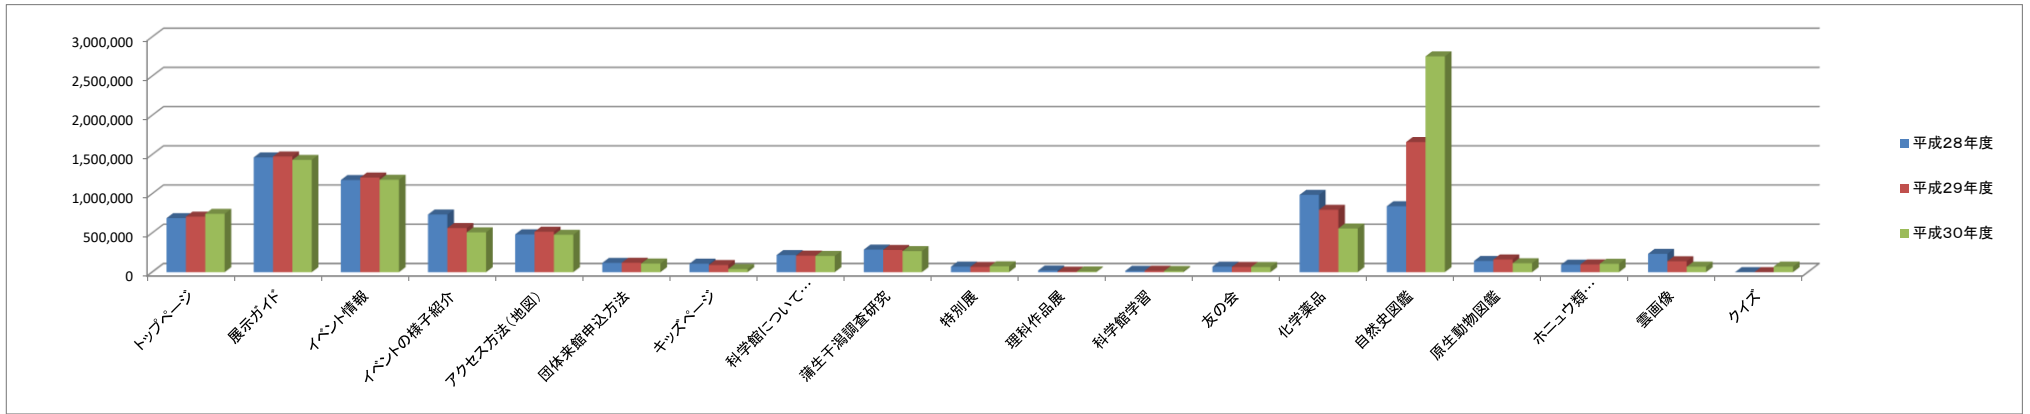

科学館ウェブアクセス数 集計結果

年度比較	全閲覧数	トップページ	展示ガイド	イベント情報	イベントの様子紹介	アクセス方法(地図)	団体来館申込方法	キッズページ	科学館について (沿革・年報)	藻生干潟調査研究	特別展	理科作品展	科学館学習	友の会	化学薬品	自然史図鑑	原生動物図鑑	ホニウ類 ハチュウ類 両生類図鑑	雲画像	クイズ
平成28年度	9,259,464	688,968	1,463,488	1,174,963	735,129	482,397	118,577	108,468	218,259	288,003	70,675	21,305	16,581	70,273	985,940	840,854	142,824	95,641	233,715	0
平成29年度	9,824,374	708,582	1,475,721	1,206,754	562,653	516,079	120,189	91,416	210,506	283,464	67,054	6,428	18,891	66,277	795,648	1,659,705	162,211	98,821	139,599	0
平成30年度	10,559,629	744,176	1,432,049	1,178,313	508,162	476,945	110,016	39,597	207,172	268,247	74,667	8,731	14,723	65,644	557,330	2,752,501	114,078	106,598	69,970	70,772

科学館ウェブページの全閲覧数(月毎)

	H28年度	H29年度	H30年度
4月	776,635	804,697	688,738
5月	1,026,617	806,921	1,162,014
6月	848,671	855,880	815,719
7月	994,508	1,085,424	1,056,254
8月	1,096,090	1,202,154	1,225,180
9月	779,558	811,764	889,866
10月	697,985	638,719	1,037,800
11月	562,571	703,310	606,078
12月	653,386	686,519	625,733
1月	562,406	593,614	974,704
2月	643,282	607,832	873,868
3月	617,755	1,027,540	603,677
合計	9,259,464	9,824,374	10,559,629

全閲覧数