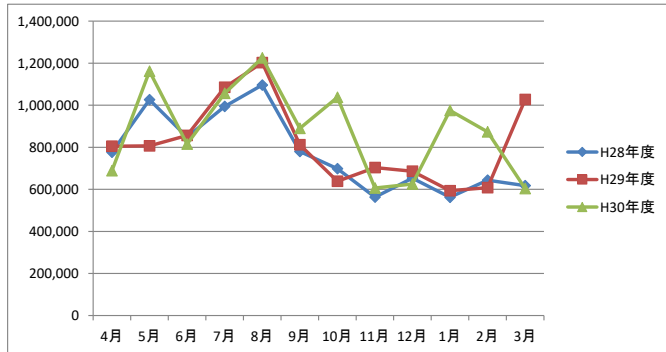

科学館ウェブアクセス数 集計結果

年度比較	全閲覧数	トップページ	展示ガイド	イベント情報	イベントの様子紹介	アクセス方法(地図)	団体来館申込方法	キッズページ	科学館について (沿革・年報)	藻生干潟調査研究	特別展	理科作品展	科学館学習	友の会	化学薬品	自然史図鑑	原生動物図鑑	ホニウ類 ハチュウ類 両生類図鑑	雲画像	クイズ
平成28年度	9,259,464	688,968	1,463,488	1,174,963	735,129	482,397	118,577	108,468	218,259	288,003	70,675	21,305	16,581	70,273	985,940	840,854	142,824	95,641	233,715	0
平成29年度	9,824,374	708,582	1,475,721	1,206,754	562,653	516,079	120,189	91,416	210,506	283,464	67,054	6,428	18,891	66,277	795,648	1,659,705	162,211	98,821	139,599	0
平成30年度	10,559,629	744,176	1,432,049	1,178,313	508,162	476,945	110,016	39,597	207,172	268,247	74,667	8,731	14,723	65,644	557,330	2,752,501	114,078	106,598	69,970	70,772

科学館ウェブページの全閲覧数(月毎)

	H28年度	H29年度	H30年度
4月	776,635	804,697	688,738
5月	1,026,617	806,921	1,162,014
6月	848,671	855,880	815,719
7月	994,508	1,085,424	1,056,254
8月	1,096,090	1,202,154	1,225,180
9月	779,558	811,764	889,866
10月	697,985	638,719	1,037,800
11月	562,571	703,310	606,078
12月	653,386	686,519	625,733
1月	562,406	593,614	974,704
2月	643,282	607,832	873,868
3月	617,755	1,027,540	603,677
合計	9,259,464	9,824,374	10,559,629