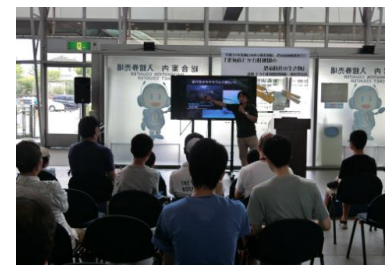

### (1) 恐竜最前線講演会①

日時 平成30年7月21日(日) 11:00～11:40

会場 仙台市科学館エントランスホール

講師 むかわ町穂別博物館 西村智弘氏

内容 「北海道むかわ町穂別の恐竜時代の生き物」と題して、むかわ竜をはじめとする恐竜や中生代に生息したアンモナイト等についての講演。

対象 どなたでも参加可

実参加者数 60名