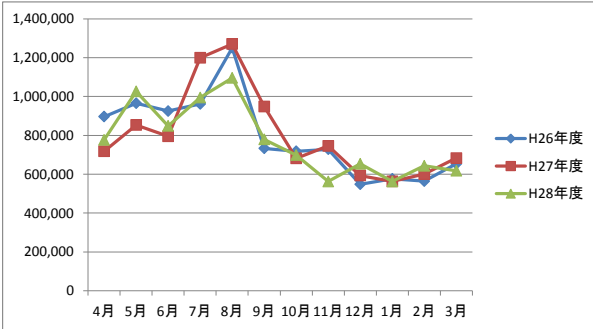

科学館ウェブアクセス数 集計結果

資料 1-3

年度比較	全閲覧数	トップページ	展示ガイド	イベント情報	イベントの様子紹介	アクセス方法(地図)	団体来館申込方法	キッズページ	科学館について (沿革・年報)	蒲生干潟調査研究	特別展	理科作品展	科学館学習	友の会	化学薬品	自然史図鑑	原生動物図鑑	ホニュウ類 ハチュウ類 両生類図鑑	雲画像
平成26年度	9,520,208	682,729	1,422,767	1,291,767	1,281,058	354,539	115,601	123,772	238,355	291,505	110,213	85,960	18,530	71,393	1,191,748	156,929	123,277	120,154	253,210
平成27年度	9,649,682	589,847	1,487,980	1,145,308	754,985	401,517	114,527	111,291	241,771	278,243	87,689	83,993	19,340	74,901	984,732	1,136,362	188,997	106,204	233,715
平成28年度	9,259,464	688,968	1,463,488	1,174,963	735,129	482,397	118,577	108,468	218,259	288,003	70,675	21,305	16,581	70,273	985,940	840,854	142,824	95,641	193,875

科学館ウェブページの全閲覧数(月毎)

	H26年度	H27年度	H28年度
4月	896,752	718,129	776,635
5月	964,966	853,097	1,026,617
6月	924,862	794,682	848,671
7月	961,716	1,199,228	994,508
8月	1,250,770	1,269,956	1,096,090
9月	733,118	948,060	779,558
10月	718,000	681,260	697,985
11月	728,159	745,596	562,571
12月	548,006	593,059	653,386
1月	576,209	562,807	562,406
2月	564,254	601,142	643,282
3月	653,398	682,664	617,755
合計	9,520,208	9,649,682	9,259,464