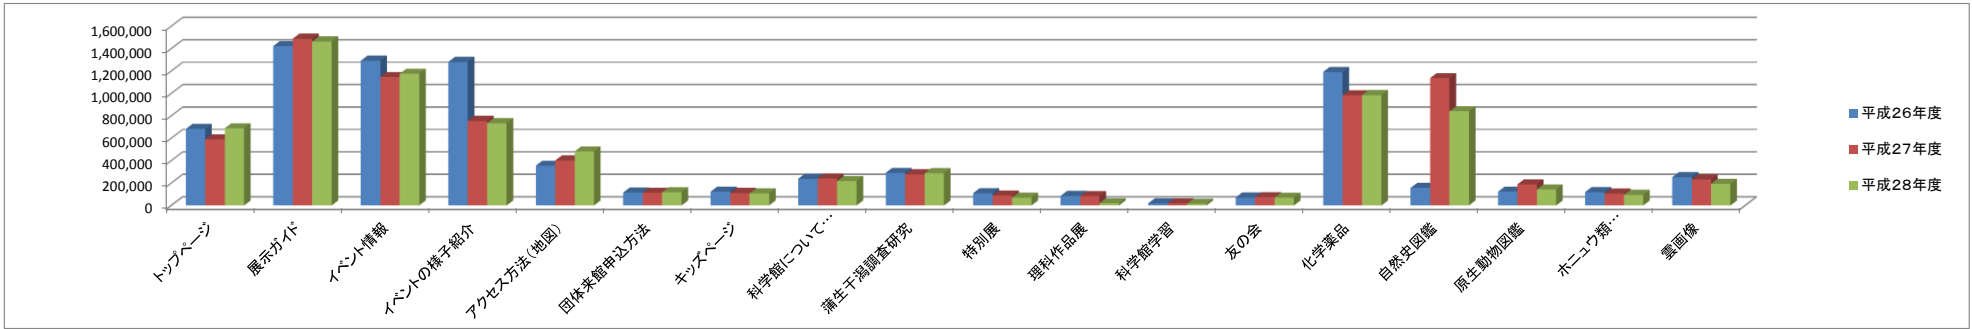

科学館ウェブアクセス数 集計結果

資料 1-3

年度比較	全閲覧数	トップページ	展示ガイド	イベント情報	イベントの様子紹介	アクセス方法(地図)	団体来館申込方法	キッズページ	科学館について (沿革・年報)	蒲生干潟調査研究	特別展	理科作品展	科学館学習	友の会	化学薬品	自然史図鑑	原生動物図鑑	ホニュウ類 ハチュウ類 両生類図鑑	雲画像
平成26年度	9,520,208	682,729	1,422,767	1,291,767	1,281,058	354,539	115,601	123,772	238,355	291,505	110,213	85,960	18,530	71,393	1,191,748	156,929	123,277	120,154	253,210
平成27年度	9,649,682	589,847	1,487,980	1,145,308	754,985	401,517	114,527	111,291	241,771	278,243	87,689	83,993	19,340	74,901	984,732	1,136,362	188,997	106,204	233,715
平成28年度	9,259,464	688,968	1,463,488	1,174,963	735,129	482,397	118,577	108,468	218,259	288,003	70,675	21,305	16,581	70,273	985,940	840,854	142,824	95,641	193,875

科学館ウェブページの全閲覧数(月毎)

	H26年度	H27年度	H28年度
4月	896,752	718,129	776,635
5月	964,966	853,097	1,026,617
6月	924,862	794,682	848,671
7月	961,716	1,199,228	994,508
8月	1,250,770	1,269,956	1,096,090
9月	733,118	948,060	779,558
10月	718,000	681,260	697,985
11月	728,159	745,596	562,571
12月	548,006	593,059	653,386
1月	576,209	562,807	562,406
2月	564,254	601,142	643,282
3月	653,398	682,664	617,755
合計	9,520,208	9,649,682	9,259,464