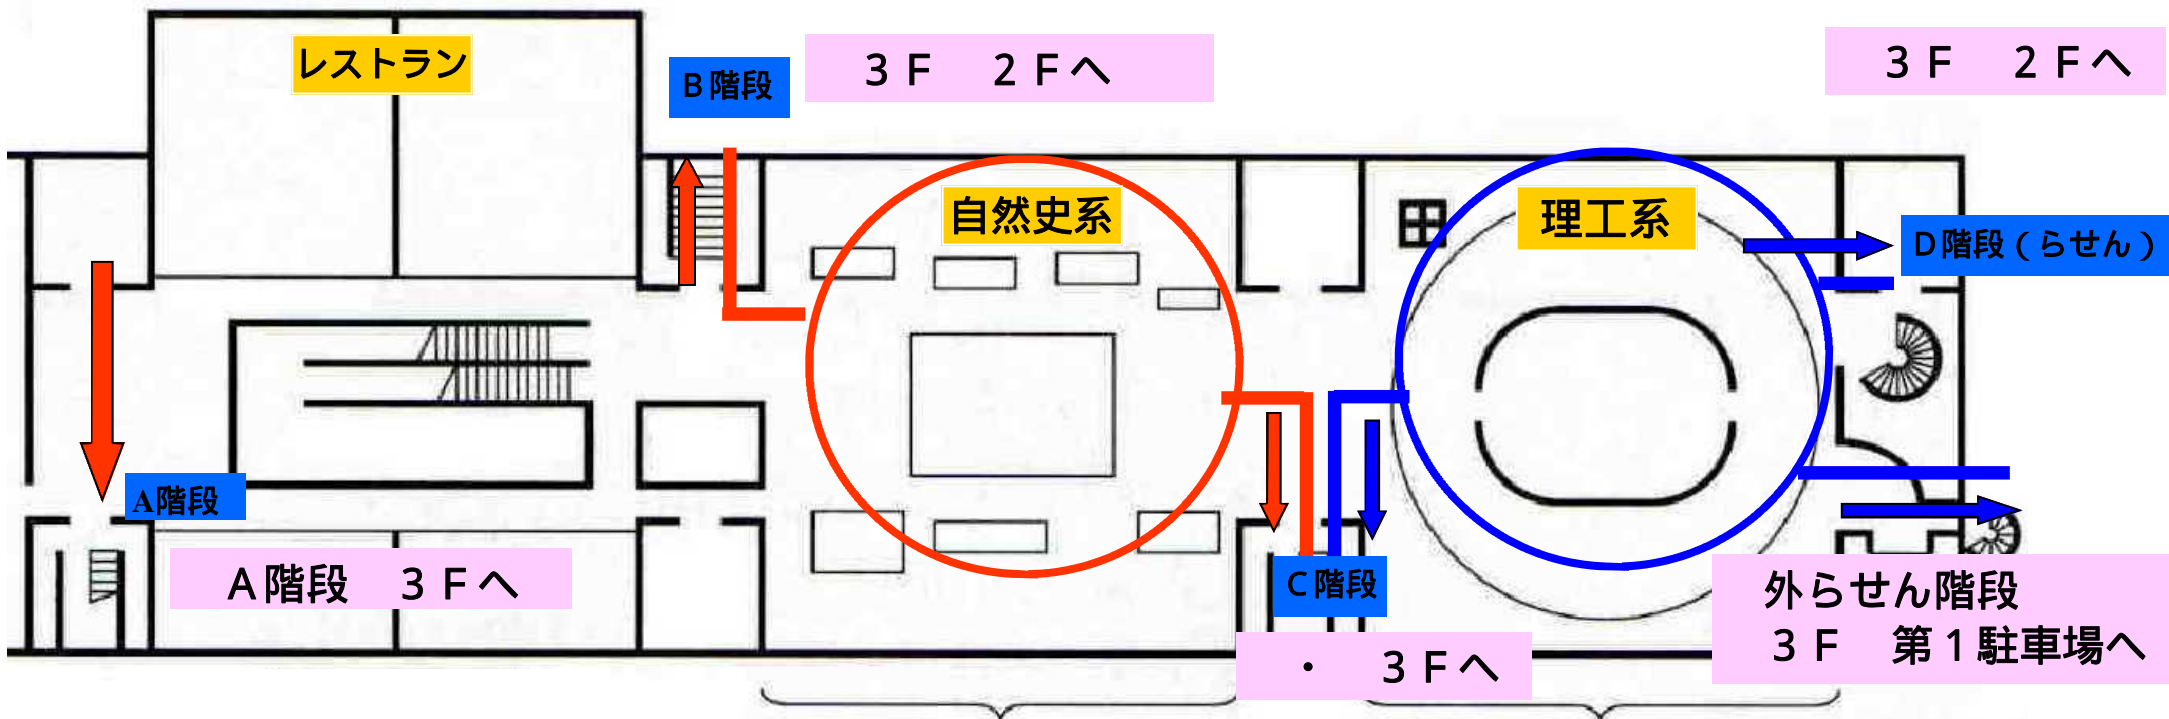

避難経路 4 F 団体利用のお客様用

4 F 理工系

初動指示 科学館職員から団体引率者へ

D階段 3F・2Fへ

先頭誘導 科学館職員

最後尾確認 団体引率者

C階段 3Fへ

先頭誘導 科学館職員

最後尾確認 団体引率者

が使用不可の場合

外らせん階段 第1駐車場へ

先頭誘導 科学館職員

最後尾確認 団体引率者

4 F 自然史系

初動指示 科学館職員から団体引率者へ

C階段 3Fへ

先頭誘導 科学館職員

最後尾確認 団体引率者

B階段 3F・2Fへ

先頭誘導 科学館職員

最後尾確認 団体引率者

A階段 3Fへ

先頭誘導 科学館職員

最後尾確認 団体引率者