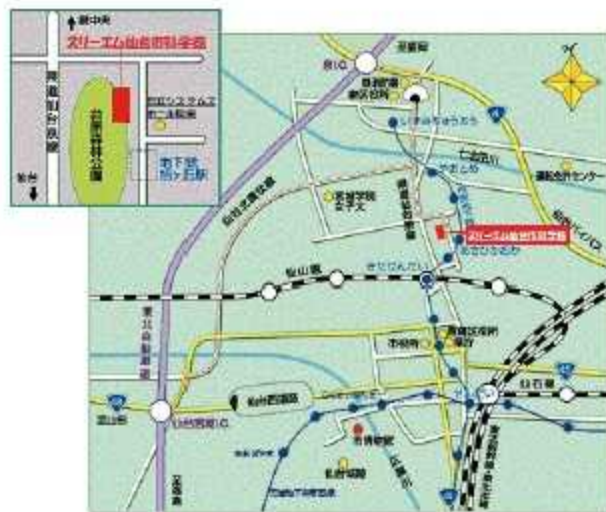

## ロボットプログラミング教室 「君も今日からプログラマー」

～自分の作りたいものをカタチにできる人になろう～

10:00～15:30 (昼休み12:00～13:00)

- ◆対象:中学生・高校生 ◆両日参加可能な方
- ◆定員:12名
- ◆場所:スリーエム仙台市科学館1F市民の理科室
- ◆持ち物:筆記用具、昼食

お申込みは <http://www.tepia.jp/sendai>

会場

※常設展(3F・4F)は、入館料が必要です。

#### アクセス

< 市営地下鉄南北線を御利用の方 >  
仙台市地下鉄南北線「旭ヶ丘駅」下車徒歩約5分  
(「仙台駅」より乗車時間約10分)。

< お車を御利用の方 >  
東北自動車道「仙台宮城I.C.」を降り、仙台北環状線経由約30分。  
または 東北自動車道「泉I.C.」を降り、国道4号線・県道仙台泉線経由約30分。

お申込み・詳細:  
TEPIA 先端技術館 HP ( <http://www.tepia.jp/exhibition> )  
住所:〒107-0061 東京都港区北青山2-8-44  
電話:03-5474-6131 (受付 平日10:00～17:00)